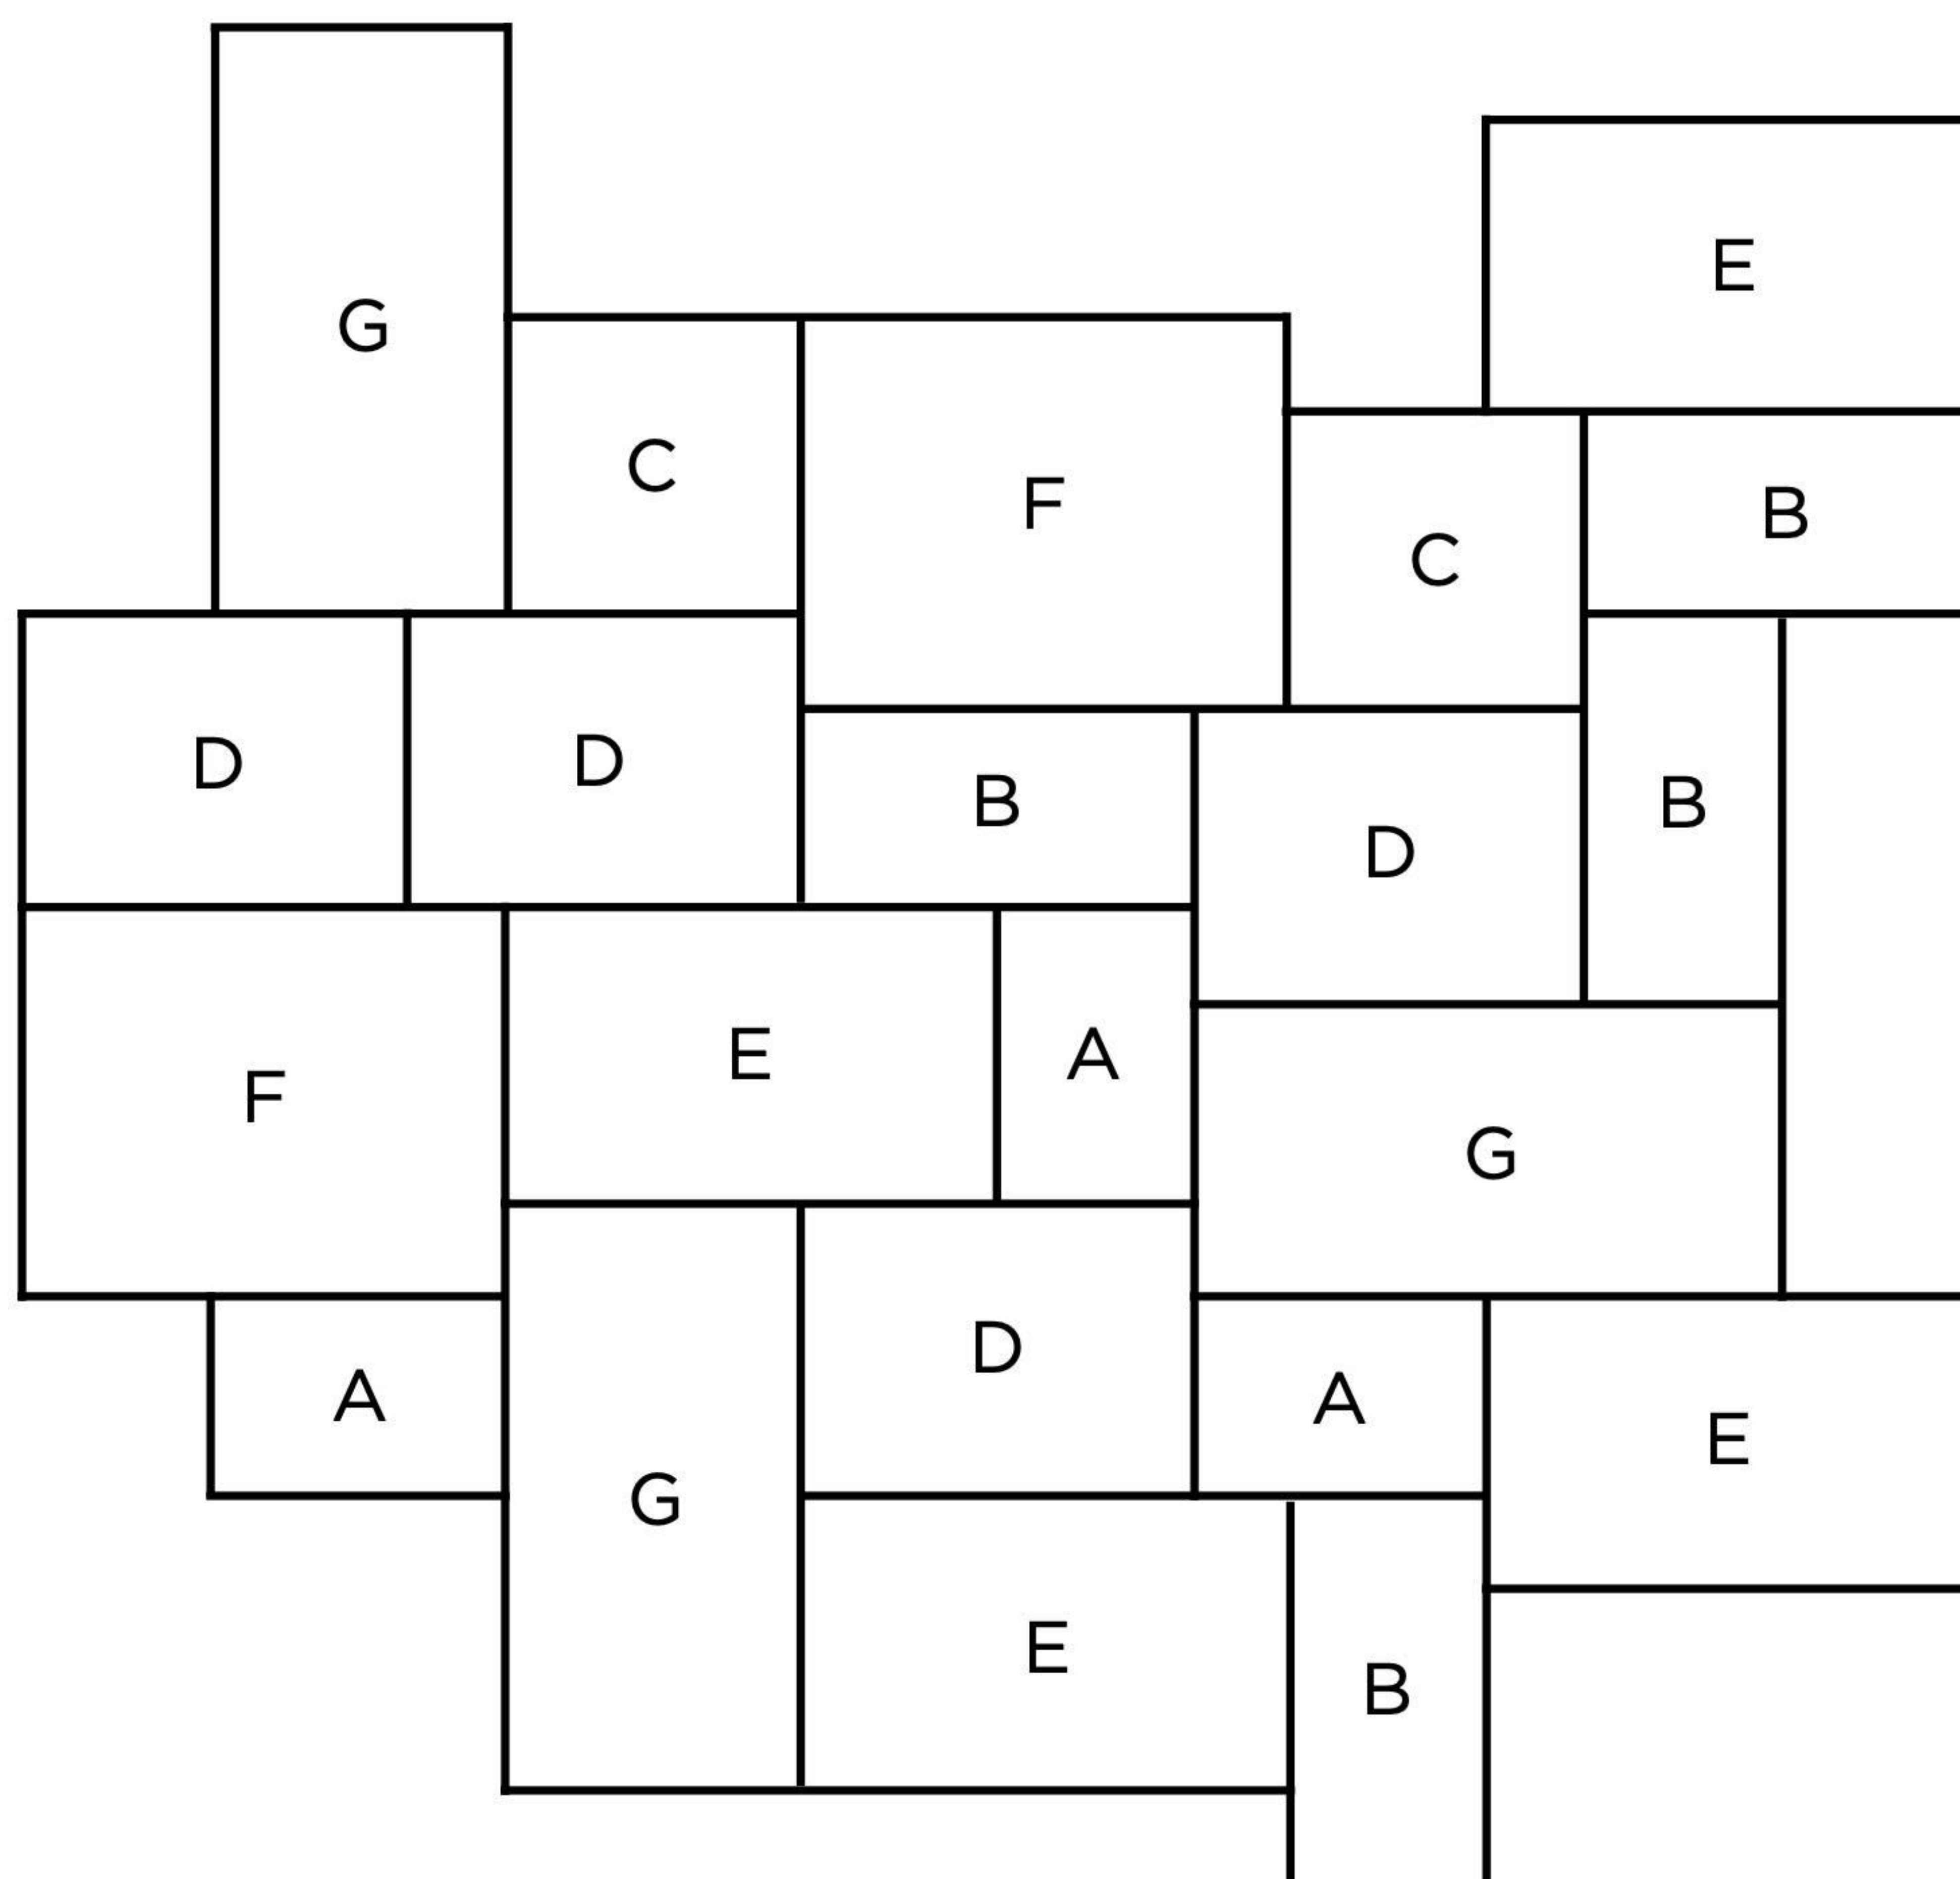

# Schéma OPUS Romain 7 formats

2 dimensions disponibles

## OPUS MH

A : 40,6 x 27,1 cm - 3pcs  
B : 54,1 x 27,1 cm - 4pcs  
C : 40,6 x 40,6 cm - 2pcs  
D : 54,1 x 40,6 cm - 4pcs  
E : 67,6 x 40,6 cm - 4pcs  
F : 67,6 x 54,1 cm - 2pcs  
G : 81,6 x 40,6 cm - 3pcs

22 dalles par colis  
= 4,95 m<sup>2</sup>

## OPUS XXL

A : 70 x 46,7 cm - 3pcs  
B : 93,3 x 46,7 cm - 4pcs  
C : 70 x 70 cm - 2pcs  
D : 93,3 x 70 cm - 4pcs  
E : 116,6 x 70 cm - 4pcs  
F : 116,6 x 93,3 cm - 2pcs  
G : 140,4 x 70 cm - 3pcs

22 dalles par colis  
= 14,7 m<sup>2</sup>