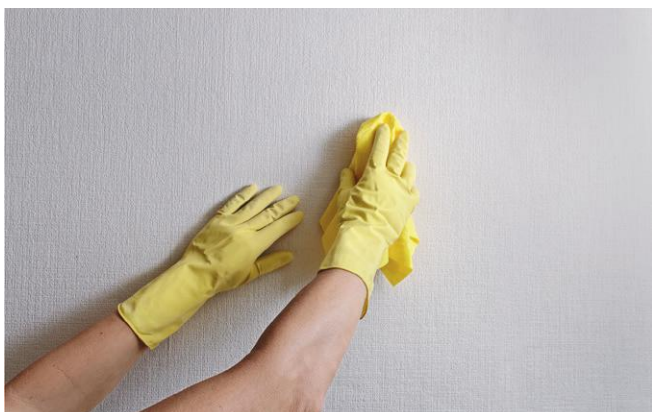

Référence & Conditionnement

Réf 405 001 : Pulvérisateur de 1L
Réf 405 005 : Bidon de 5L
Réf 405 020 : Bidon de 20L
Réf 405 200 : Fût de 200L